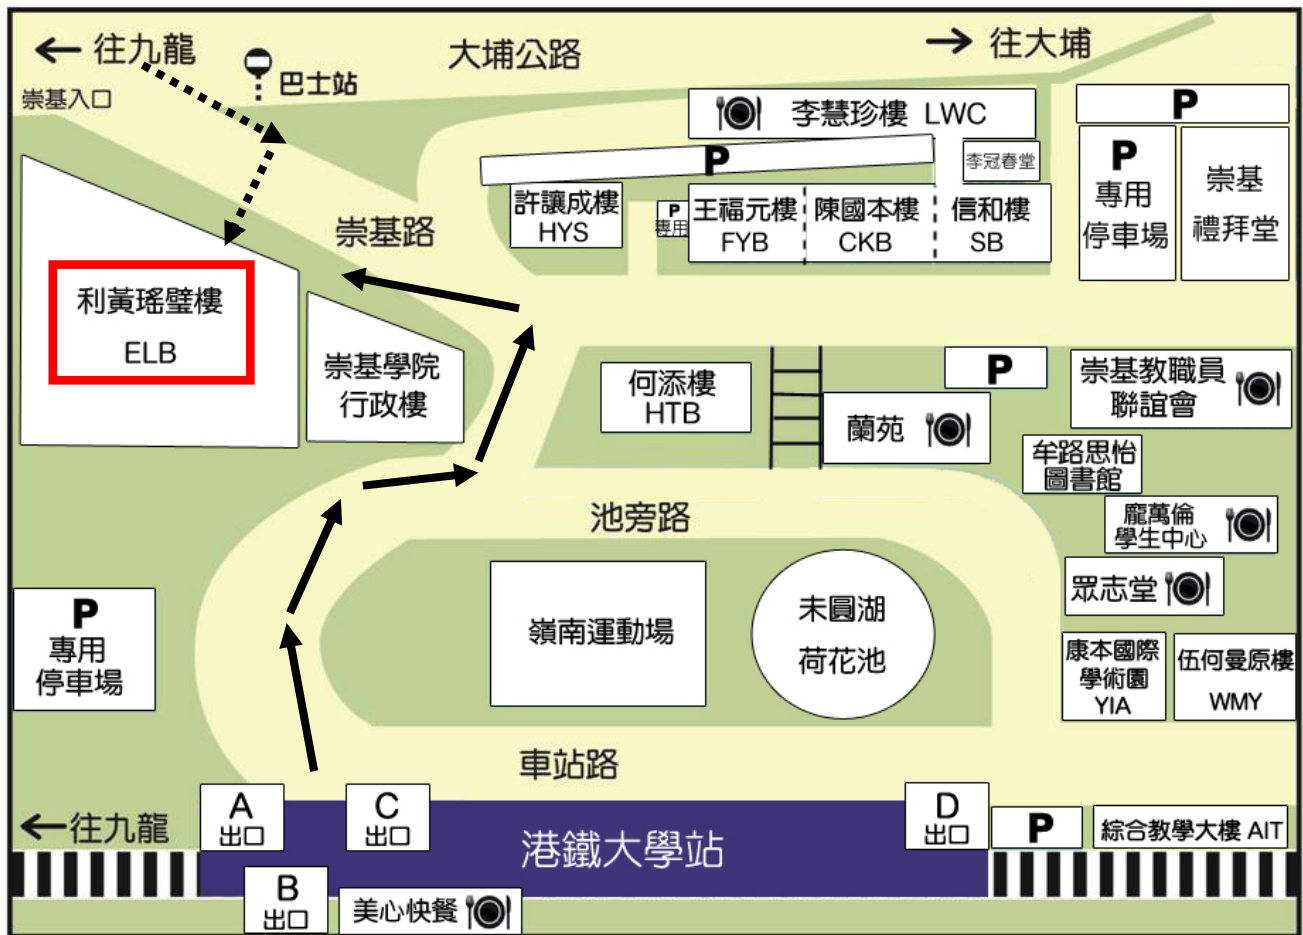

附件四：會場位置圖

- 圖例：
- > 步行路線
 - > 駕車路線
 - 🍴 食肆

會場地點：

程序	備註
典禮	利黃瑤璧樓一號演講廳 (LT1)
教學經驗分享	利黃瑤璧樓 (詳見附件二：分享會程序表)

香港中文大學網上地圖：

<http://www.cuhk.edu.hk/chinese/campus/cuhk-campus-map.html>